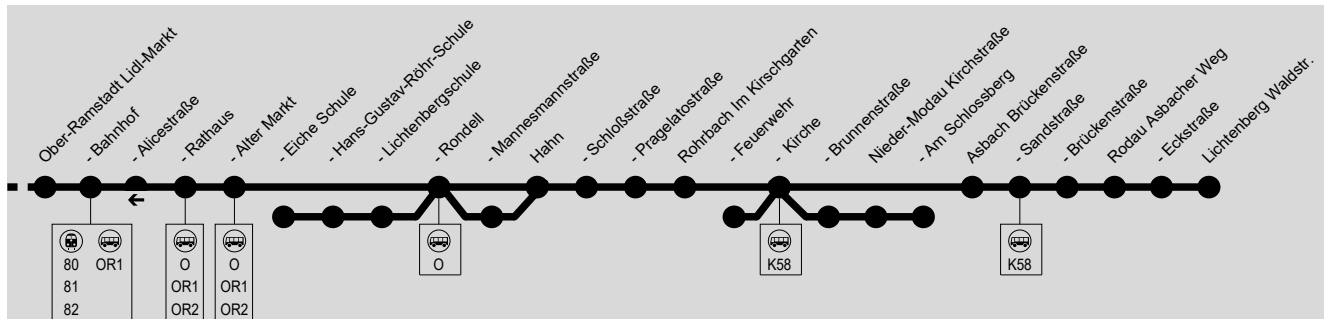

K 56

**Darmstadt Hbf → Roßdorf → Ober-Ramstadt → Hahn →
Rohrbach → Asbach / Nieder-Modau → (Lichtenberg)**

StadtLandBus GmbH Darmstadt-Odenwald, Hahner Str. 80, 64354 Reinheim, Tel.: 06162/9691-490

Montag - Freitag

S3 Ffm Hauptwache ab	5.21	6.21						7.21	8.21	9.21	10.21		11.21
S3 Darmstadt Hauptbahnhof an	5.55	6.55						7.55	8.55	9.55	10.55		11.55
RB67/68 Frankfurt Hbf ab	5.06	6.06		7.06				8.06	9.06		10.06		11.06
RB67/68 Darmstadt Hbf an	5.25	6.25		7.25				8.25	9.25		10.25		11.25
Verkehrsbeschränkung	S	F	F	S	S	S	S	S	S	S	S	S	S
Darmstadt Hbf Pl.17	6.00	6.00	7.00	7.00	7.50	8.00	8.50	9.00	9.50	10.00	11.00		12.00
- Kirschenallee	6.03	6.03	7.03	7.03	7.53	8.03	8.53	9.03	9.53	10.03	11.03		12.03
- Kasinostraße	6.04	6.04	7.04	7.04	7.54	8.04	8.54	9.04	9.54	10.04	11.04		12.04
- Willy-Brandt-Platz Pl. 4	6.06	6.06	7.06	7.06	7.56	8.06	8.56	9.06	9.56	10.06	11.06		12.06
- Luisenplatz Pl 2	6.08	6.08	7.08	7.08	7.58	8.08	8.58	9.08	9.58	10.08	11.08		12.08
- Schloß Pl 4	6.10	6.10	7.10	7.10	8.00	8.10	9.00	9.10	10.00	10.10	11.10		12.10
- Jugendstilbad	6.12	6.12	7.12	7.12	8.02	8.12	9.02	9.12	10.02	10.12	11.12		12.12
- Elisabethenstift Woog	6.13	6.13	7.13	7.13	8.03	8.13	9.03	9.13	10.03	10.13	11.13		12.13
- Ostbahnhof 14	6.14	6.14	7.14	7.14	8.04	8.14	9.04	9.14	10.04	10.14	11.14		12.14
- Rosenhöhe	6.15	6.15	7.15	7.15	8.05	8.15	9.05	9.15	10.05	10.15	11.15		12.15
- Hofgut Oberfeld	6.16	6.16	7.16	7.16	8.06	8.16	9.06	9.16	10.06	10.16	11.16		12.16
- Bessunger Forsth. Jugendhof	6.21	6.21	7.21	7.21	8.11	8.21	9.11	9.21	10.11	10.21	11.21		12.21
Roßdorf Bessunger Forsth.Siedl	6.22	6.22	7.22	7.22	8.12	8.22	9.12	9.22	10.12	10.22	11.22		12.22
- Spessartring	6.23	6.23	7.23	7.23	8.13	8.23	9.13	9.23	10.13	10.23	11.23		12.23
- Justin-Wagner-Schule					7.25								12.31
K 55 Georgenhausen Edeka ab	6.05		6.57	7.05	6.57	7.35	8.05	8.50	9.50		10.50		11.50
K 55 Zeilhard Roßberggring ab	6.07		6.59	7.07	6.59	7.37	8.07	8.52	9.52		10.52		11.52
K 55 Roßdorf Darmstädter Str. an	6.16		7.08	7.16	7.08	7.46	8.16	9.01	10.01		11.01		12.01
- Darmstädter Straße	6.25	6.25	7.25	7.25	7.27	8.15	8.25	9.15	9.25	10.15	10.25	11.25	12.25
- Rathaus/Angerplatz	6.27	6.27	7.27	7.27	7.29		8.27		9.27		10.27	11.27	12.27
- Rathaus						8.17		9.17		10.17			
- Sportplatz						8.18		9.18		10.18			
- OHI						8.19		9.19		10.19			
- W.-Leuschner Straße	6.28	6.28	7.28	7.28	7.30		8.28	9.28		10.28	11.28		12.28
Ob-Ramstadt Reichenb. Straße	6.31	6.31	7.31	7.31	7.33		8.31	9.31		10.31	11.31		12.31
- Danziger Straße	6.32	6.32	7.32	7.32	7.34		8.32	9.32		10.32	11.32		12.32
- Eiche-Schule													12.35
- Lichtenbergschule										11.30