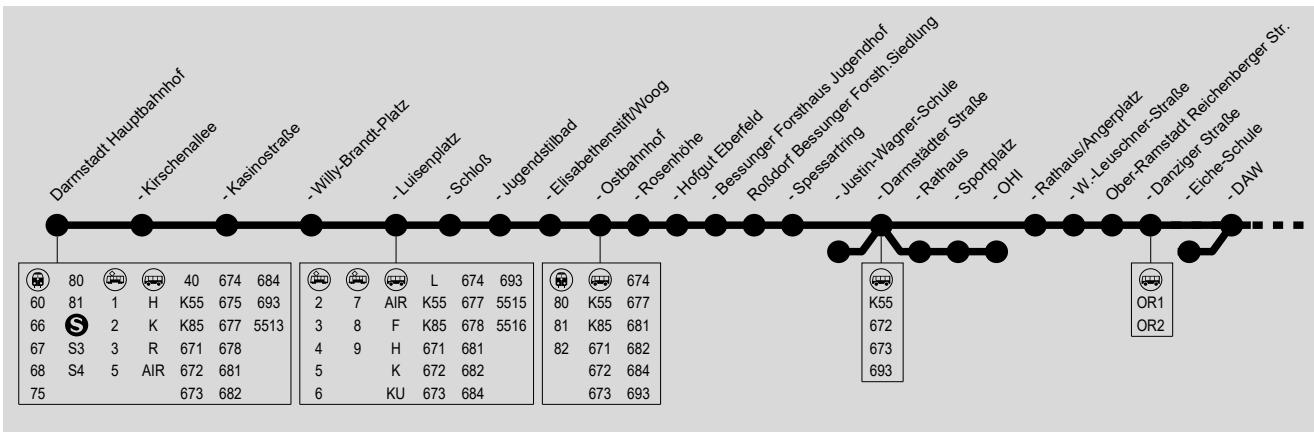

K 56

Darmstadt Hbf → Roßdorf → Ober-Ramstadt → Hahn → Rohrbach → Asbach / Nieder-Modau → (Lichtenberg)

StadtLandBus GmbH Darmstadt-Odenwald, Hahner Str. 80, 64354 Reinheim, Tel.: 06162/9691-490