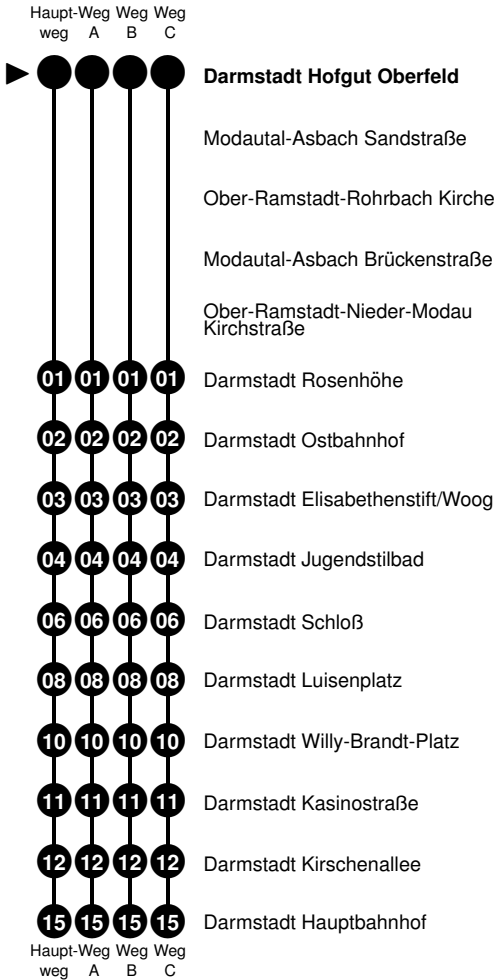

MO1

Modautal-Asbach Sandstraße

gültig vom 02.01.2019 bis 08.06.2019

Die RMV-Fahrplanauskunft wird täglich aktualisiert. Sie erhalten somit den jeweils uns bekannten aktuellen Stand. Beeinträchtigungen auf der Strecke und Sonderverkehre können zu Abweichungen vom Regelfahrplan führen. Informieren Sie sich einfach unter www.rmv.de | Fahrplanauskunft | Verkehrsmeldungen.

Zeichenerklärung:

- A = fährt Weg A
- B = fährt Weg B
- C = fährt Weg C
- a = nicht täglich; 14. Jan bis 7. Jun Mo - Fr; nicht 15. bis 26. Apr, 1., 30. Mai

- b = nicht täglich; 2. bis 4. Jan, 7. bis 11. Jan, 15. bis 18. Apr, 23. bis 26. Apr
- * = Als Sonntag gilt auch: 19., 22. Apr, 1., 30. Mai

MO1

Darmstadt Hauptbahnhof

gültig vom 02.01.2019 bis 08.06.2019

 Die RMV-Fahrplanauskunft wird täglich aktualisiert. Sie erhalten somit den jeweils uns bekannten aktuellen Stand. Beinträchtigungen auf der Strecke und Sonderverkehre können zu Abweichungen vom Regelfahrplan führen. Informieren Sie sich einfach unter www.rmv.de | Fahrplanauskunft | Verkehrsmeldungen.

Zeichenerklärung:

- A = fährt Weg A
- a = Di - Sa; nicht 2. Jan, 19. bis 23. Apr, 1., 2., 30., 31. Mai
- b = nicht täglich; 19. Apr, 1., 30. Mai
- c = nicht täglich; 2. bis 4. Jan, 7. bis 11. Jan, 15. bis 18. Apr, 23. bis 26. Apr