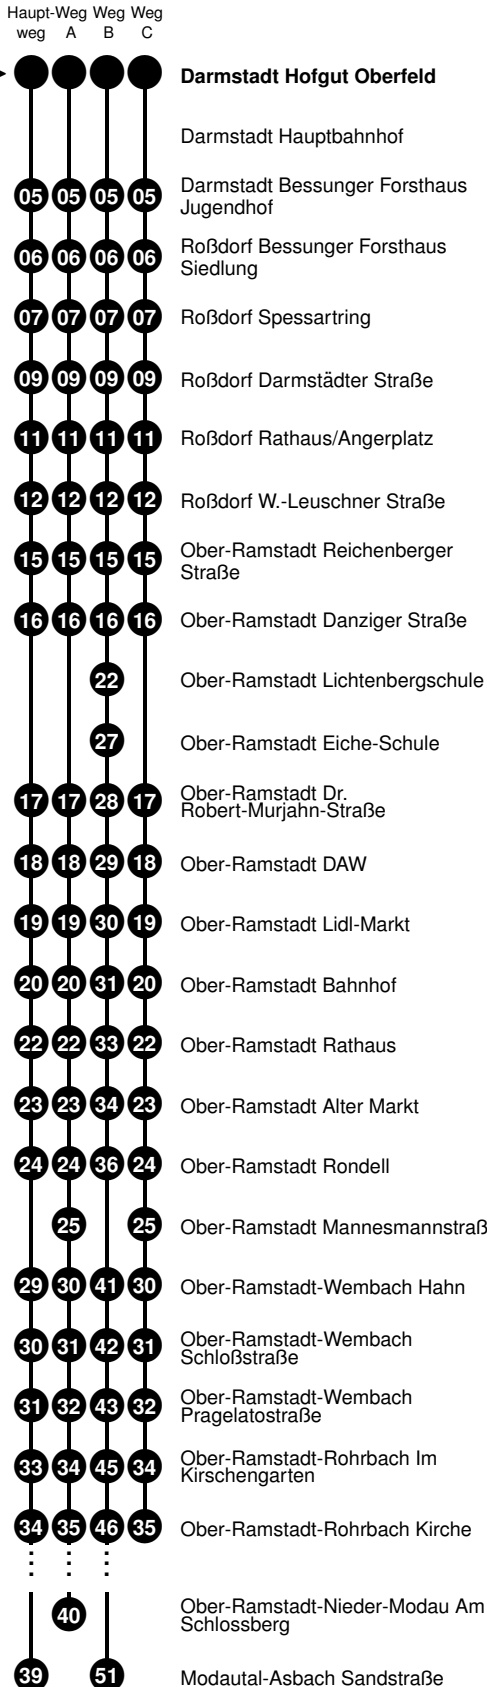

MO1

Modautal-Asbach Sandstraße

gültig vom 02.01.2019 bis 08.06.2019

Die RMV-Fahrplanauskunft wird täglich aktualisiert. Sie erhalten somit den jeweils uns bekannten aktuellen Stand. Beeinträchtigungen auf der Strecke und Sonderverkehre können zu Abweichungen vom Regelfahrplan führen. Informieren Sie sich einfach unter www.rmv.de | Fahrplanauskunft | Verkehrsmeldungen.

Zeichenerklärung:

- A = fährt Weg A
- B = fährt Weg B
- C = fährt Weg C
- a = nicht täglich; 14. Jan bis 7. Jun Mo - Fr; nicht 15. bis 26. Apr, 1., 30. Mai

- b = nicht täglich; 2. bis 4. Jan, 7. bis 11. Jan, 15. bis 18. Apr, 23. bis 26. Apr
- * = Als Sonntag gilt auch: 19., 22. Apr, 1., 30. Mai

Zeichenerklärung:

- A = fährt Weg A
- a = Di - Sa; nicht 2. Jan, 19. bis 23. Apr, 1., 2., 30., 31. Mai
- b = nicht täglich; 19. Apr, 1., 30. Mai
- c = nicht täglich; 2. bis 4. Jan, 7. bis 11. Jan, 15. bis 18. Apr, 23. bis 26. Apr